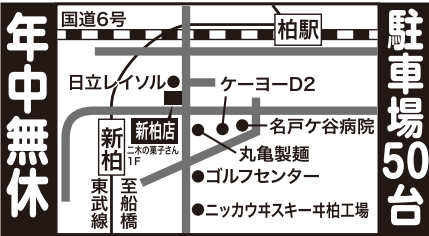

生鮮市場
フードセンター
わたなべ

広告売出期間 10月21日(金)・23日(日)

**お買い得品が
毎日市場価格!! いっぱい!!**

新柏店 ☎04-7167-1177

増尾店 ☎04-7172-4425

年中無休 営業時間:あさ9時30分~よる8時

日曜定休 営業時間:あさ10時~よる8時

10月21日(金)限り