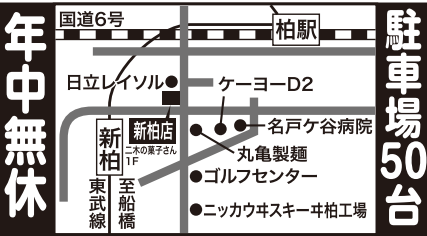

生鮮市場
フードセンター
わたなべ

広告売出期間 10月28日(金)・30日(日)

**お買い得品が
毎日市場価格!! いっぱい!!**

新柏店 ☎04-7167-1177

増尾店 ☎04-7172-4425

年中無休 営業時間: あさ9時30分~よる8時

日曜定休 営業時間: あさ10時~よる8時

10月28日(金)限り