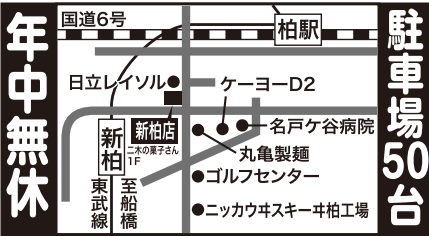

生鮮市場
フードセンター
わたなべ

**お買い得品が
毎日市場価格!! いっぱい!!**

新柏店 ☎04-7167-1177

増尾店 ☎04-7172-4425

広告売出期間 11月11日(金)~13日(日)

年中無休 営業時間:あさ9時30分~よる8時

日曜定休 営業時間:あさ10時~よる8時

11月11日(金)限り