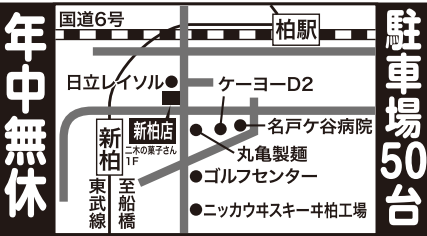

生鮮市場
フードセンター
わたなべ

12月 2日(金) 4日(日)
広告売出期間

**お買い得品が
毎日市場価格!! いっぱい!!**

新柏店 ☎04-7167-1177

増尾店 ☎04-7172-4425

年中無休 営業時間: あさ9時30分~よる8時

日曜定休 営業時間: あさ10時~よる8時

12月2日(金)限り